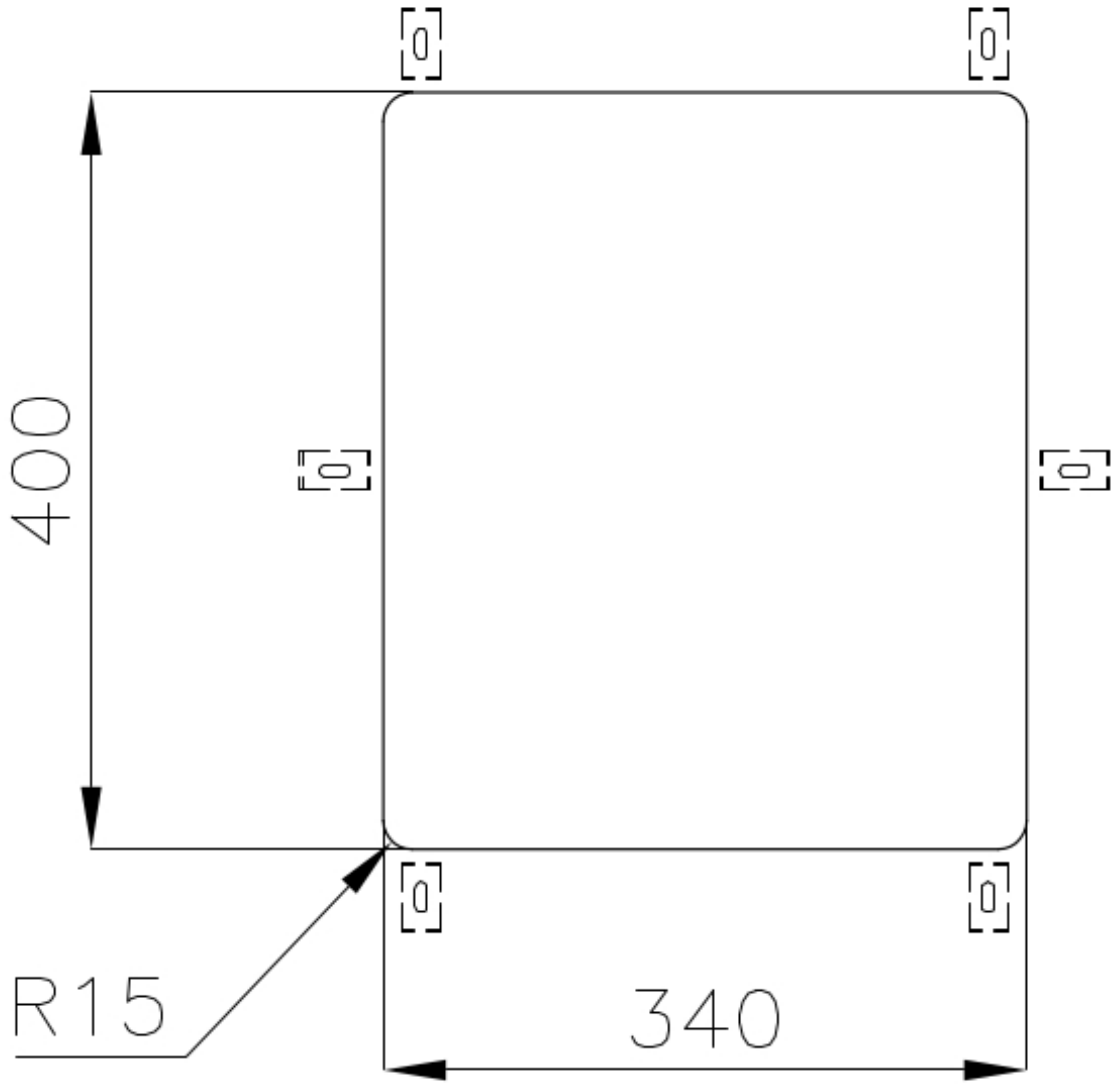

VIDANGE 3,5" BASKET

La vidange est équipé d'une grande bonde de 3,5", avec un bouchon à panier pratique qui empêche les parties solides de s'écouler dans le drain.

DÉTAILS

Bord d'installation

Sous-plan

Finition

Brossée Foster

Matériau

Acier inoxydable AISI 304

Textures Brossée Foster

Base 40 cm

Dimensions 380x440 mm

Équipement standard Crochets de fixation, joint, vidange, trop-plein et siphon, Emballage en boîte

Trous mitigeur Pas de trous en standard

Trou d'encastrement Voir fiche technique

Égouttoir Non

Largeur 38 cm

Mesure cuve 340x400mm

Numéro cuves 1 cuve

Vidange Vidange de 3,5

DESSINS TECHNIQUES

Cut out size
Dimensioni per foratura top