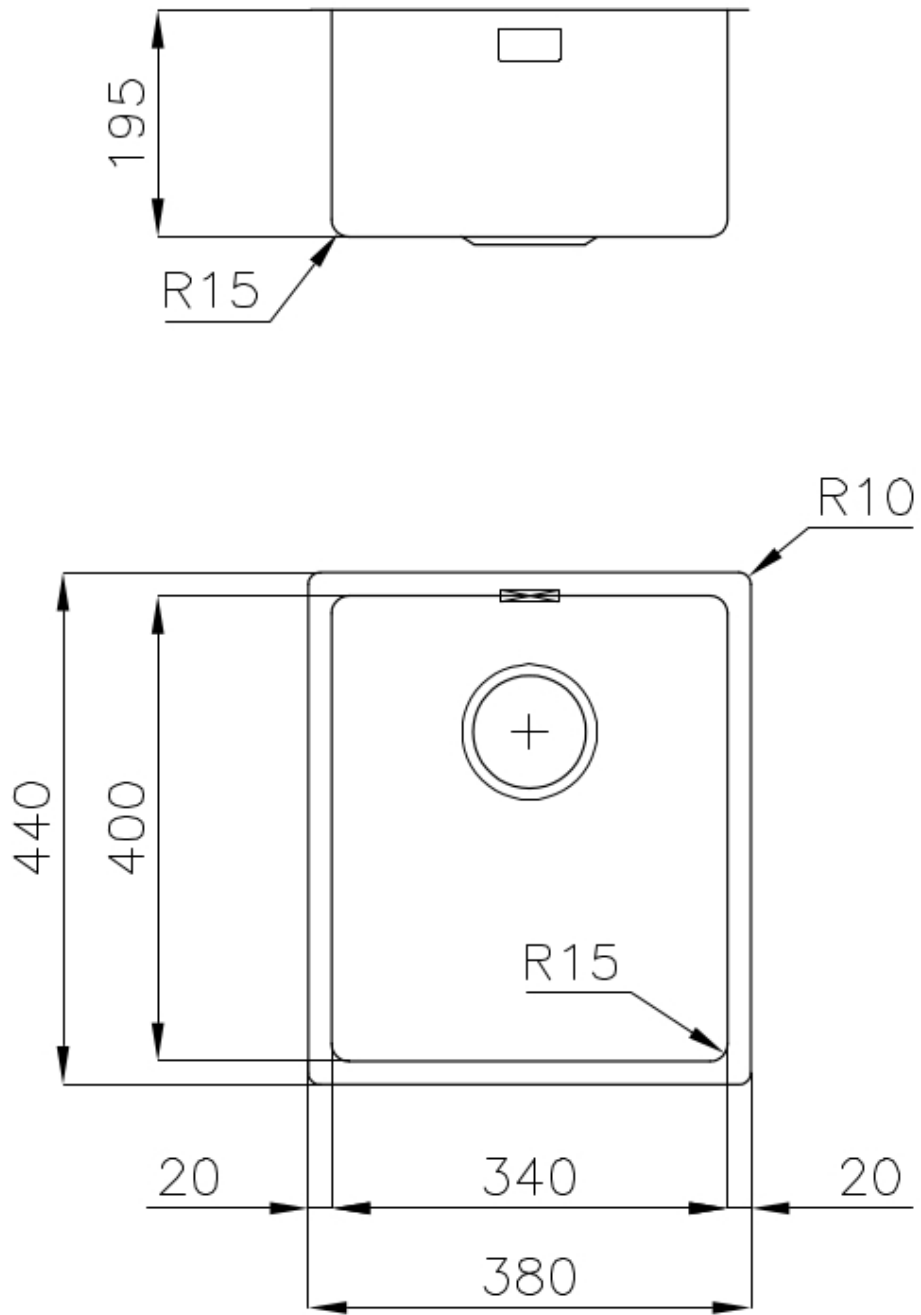

VIDANGE 3,5" BASKET

La vidange est équipé d'une grande bonde de 3,5", avec un bouchon à panier pratique qui empêche les parties solides de s'écouler dans le drain.

DÉTAILS

Bord d'installation

Sous-plan

Finition

Brossée Foster

Matériau

Acier inoxydable AISI 304

Textures Brossée Foster

Base 40 cm

Dimensions 380x440 mm

Équipement standard Crochets de fixation, joint, vidange, trop-plein et siphon, Emballage en boîte

Trous mitigeur Pas de trous en standard

Trou d'encastrement Voir fiche technique

Égouttoir Non

Largeur 38 cm

Mesure cuve 340x400mm

Numéro cuves 1 cuve

Vidange Vidange de 3,5

DESSINS TECHNIQUES

Cut out size
Dimensioni per foratura top